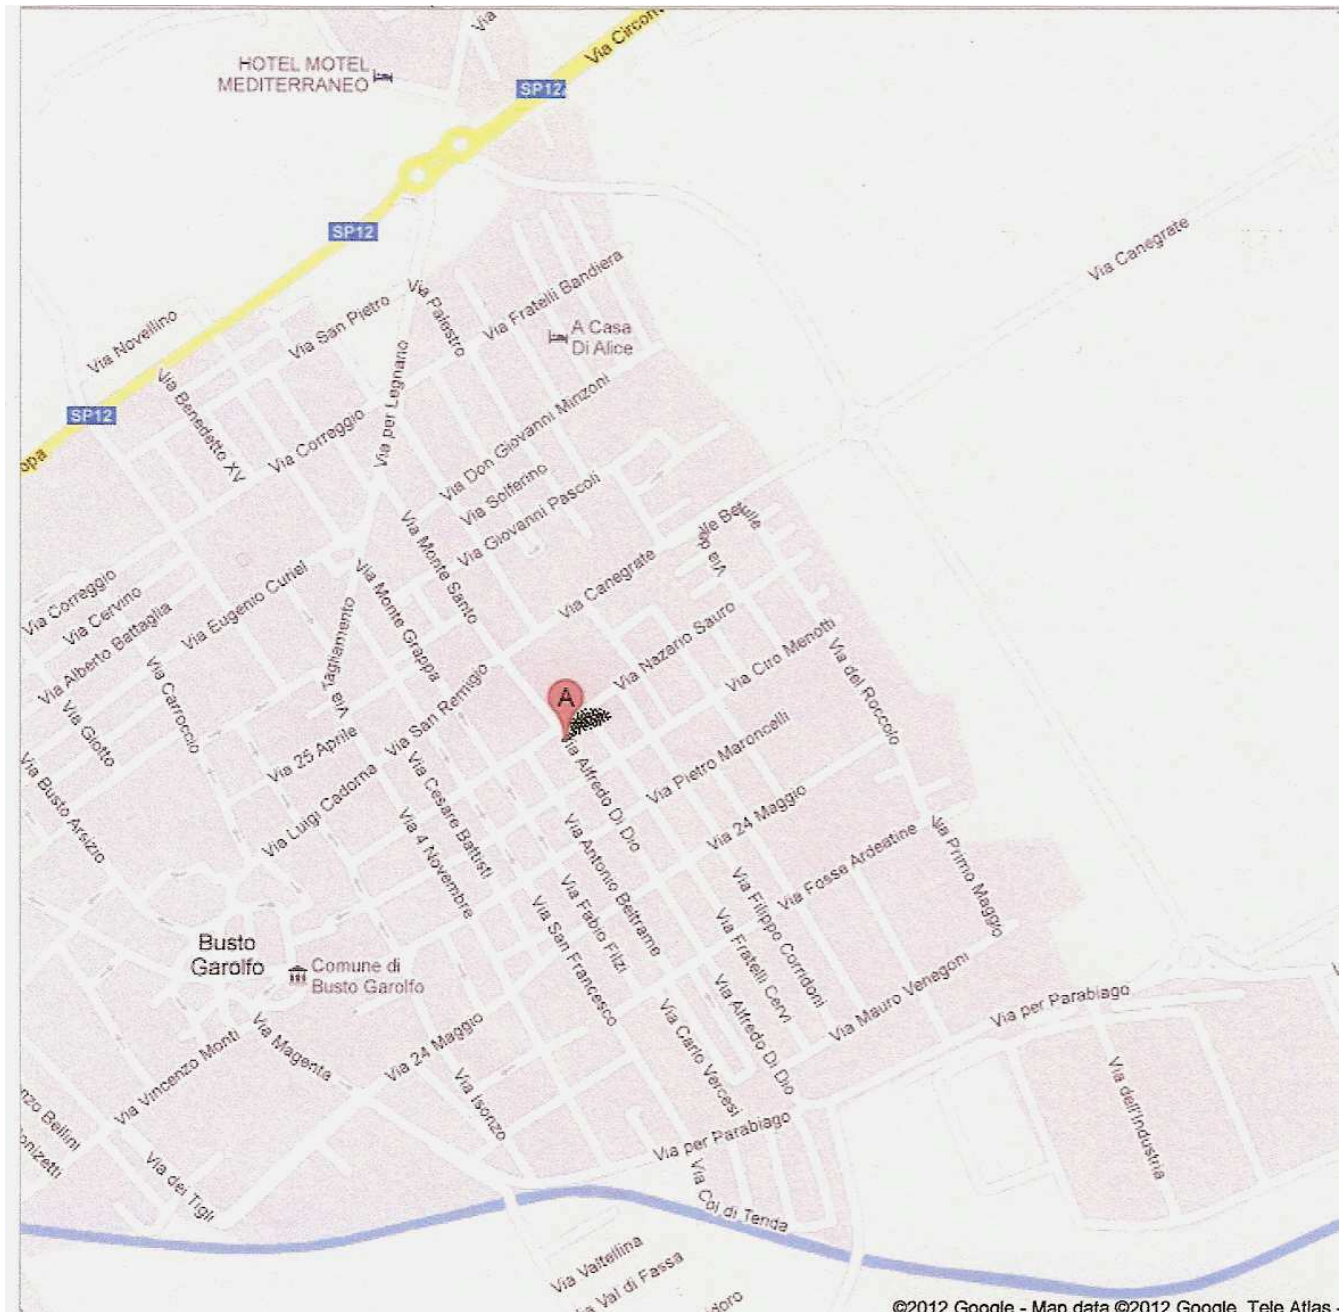

**Allegato F****Come raggiungerci****AUTOSTRADA:**

- Autostrada A8 uscita Legnano seguire le indicazioni Inveruno/Busto Garolfo.
- Autostrada A4 uscita Arluno seguire le indicazioni verso Casorezzo/Busto Garolfo.

**MEZZI PUBBLICI:**

- Da Milano: MM1 Linea Rossa direzione e fermata Molino Dorino. Autobus Linea Z 649 direzione Busto Garolfo, fermata capolinea Via Busto Arsizio
- Da Busto Arsizio: Autobus Linea Z 625 direzione Busto Garolfo fermata Via Tagliamento.
- Da Legnano: Autobus Linea Z 627 direzione Castano Primo fermata Via Tagliamento.